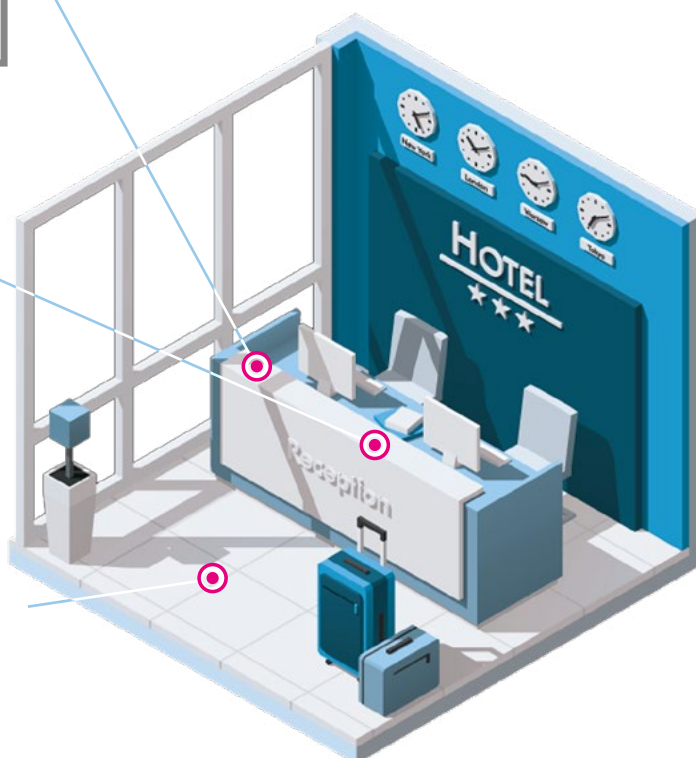

Clinex DezoFast

KONCENTRAT

Skoncentrowany preparat dezynfekująco-myjący

Clinex W3 Bacti

ZABIJA 99,9% BAKTERII I GRZYBÓW

Kwaśny preparat dezynfekująco-czyszczący