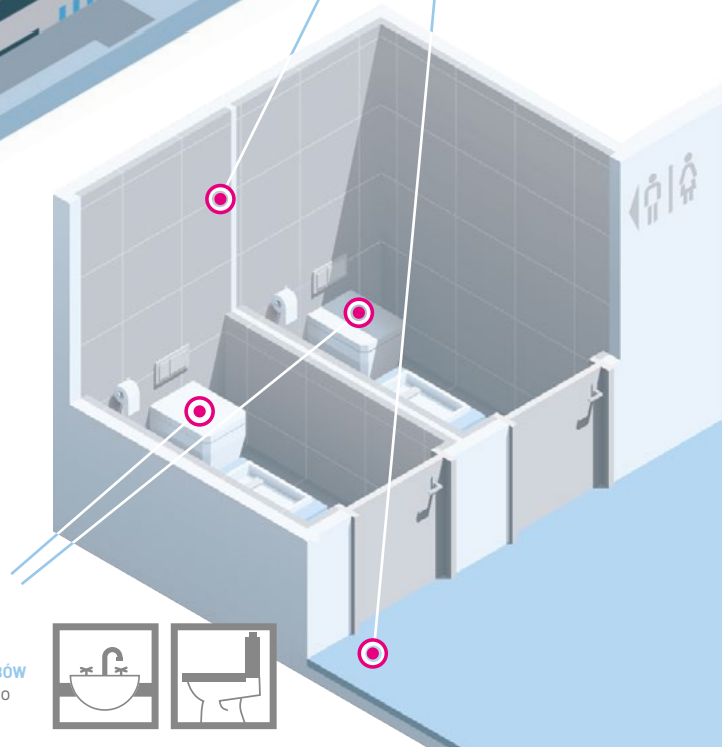

TABELA ZASTOSOWAŃ PRODUKTÓW

	Clinex DezoFast	Clinex DezoFast koncentrat	Clinex DezoFast koncentrat	Clinex NPS Table	Clinex NPS Nice	Clinex DezeoSept	Clinex W3 Bacti
ROZCIĘCZENIE	gotowy do użycia	1%	6%	gotowy do użycia	gotowy do użycia	gotowy do użycia	gotowy do użycia
HIGIENICZNA DEZYNFEKCJA RĄK							
RĘCE (klienci, pracownicy)	-	-	-	-	-	✓	-
OBSZARY DEZYNFEKCJI							
DRZWI/ KLAMKI	✓	-	✓	-	-	-	-
PORĘCZE	✓	-	✓	✓	-	-	-
BLATY/ STOŁY	✓	-	✓	✓	-	-	-
ŚCIANY	✓	-	✓	✓	-	-	-
KRZESŁA	✓	-	✓	-	-	-	-
WŁĄCZNIKI ŚWIATEŁ	✓	-	✓	✓	-	-	-
PODŁOGI	-	✓	-	-	-	-	-
MEBLE	✓	-	✓	-	-	-	-
TOALETY	✓	✓*	✓	-	-	-	✓
ZLEWY	✓	-	✓	✓	-	-	-
KLIMATYZATORY	-	-	-	-	✓	-	-