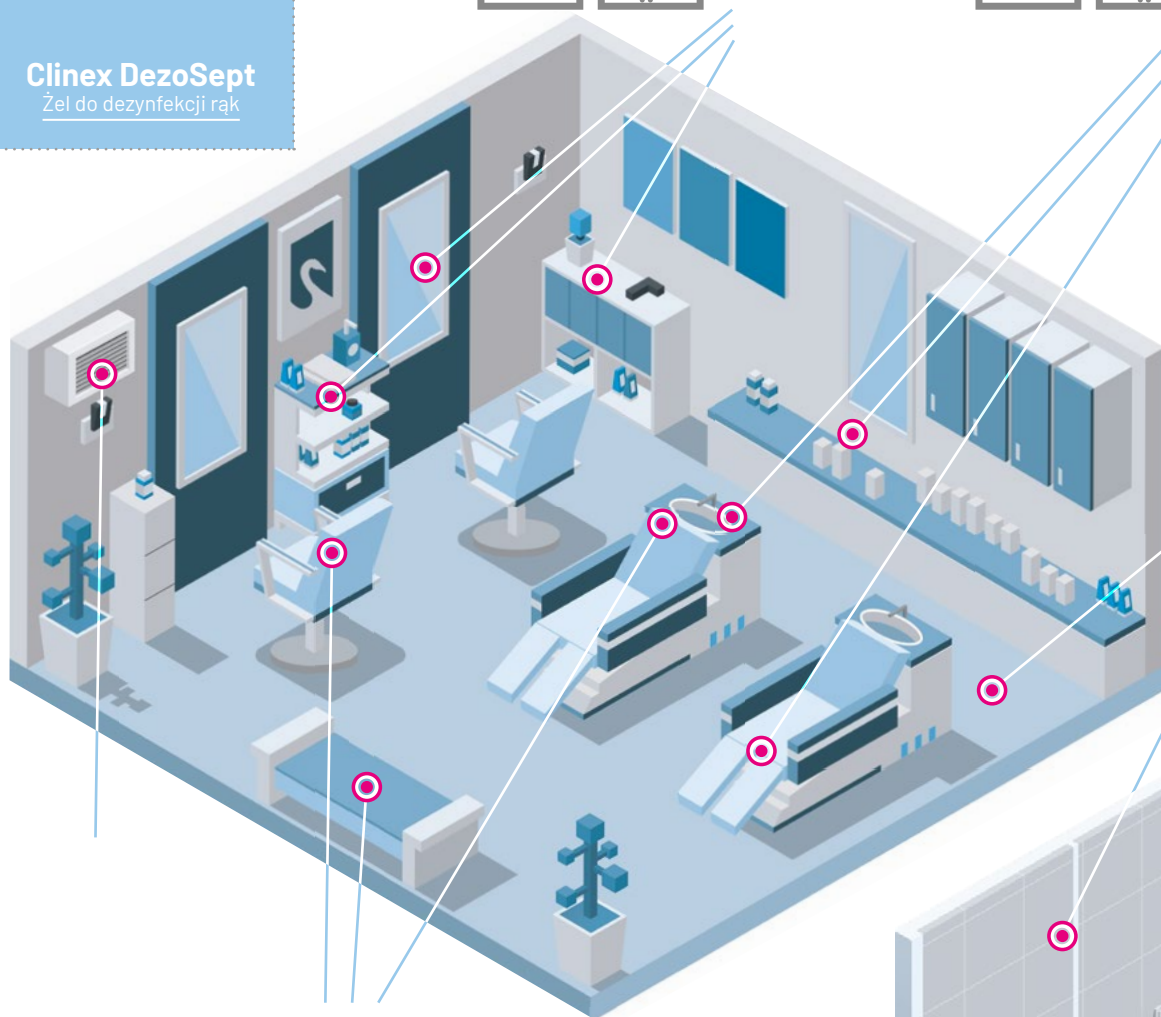

kosmetyka fryzjerstwo

Clinex NPS Table
Preparat dezynfekująco-myjący
BEZ SPŁUKIWANIA

Clinex DezoFast
Preparat dezynfekująco-myjący
SKUTECZNY NA KORONAWIRUSY

Clinex DezoSept
Żel do dezynfekcji rąk

1%

Clinex DezoFast

TABELA ZASTOSOWAŃ PRODUKTÓW

	Clinex DezoFast	Clinex DezoFast koncentrat	Clinex DezoFast koncentrat	Clinex NPS Table	Clinex NPS Nice	Clinex DezeoSept	Clinex W3 Bacti
ROZCIĘCZENIE	gotowy do użycia	1%	6%	gotowy do użycia	gotowy do użycia	gotowy do użycia	gotowy do użycia
HIGIENICZNA DEZYNFEKCJA RĄK							
RĘCE (klienci, pracownicy)	-	-	-	-	-	✓	-
OBSZARY DEZYNFEKCJI							
DRZWI/ KLAMKI	✓	-	✓	-	-	-	-
PORĘCZE	✓	-	✓	✓	-	-	-
BLATY/ STOŁY	✓	-	✓	✓	-	-	-
ŚCIANY	✓	-	✓	✓	-	-	-
KRZESŁA	✓	-	✓	-	-	-	-
WŁĄCZNIKI ŚWIATEŁ	✓	-	✓	✓	-	-	-
PODŁOGI	-	✓	-	-	-	-	-
MEBLE	✓	-	✓	-	-	-	-
TOALETY	✓	✓*	✓	-	-	-	✓
ZLEWY	✓	-	✓	✓	-	-	-
KLIMATYZATORY	-	-	-	-	✓	-	-