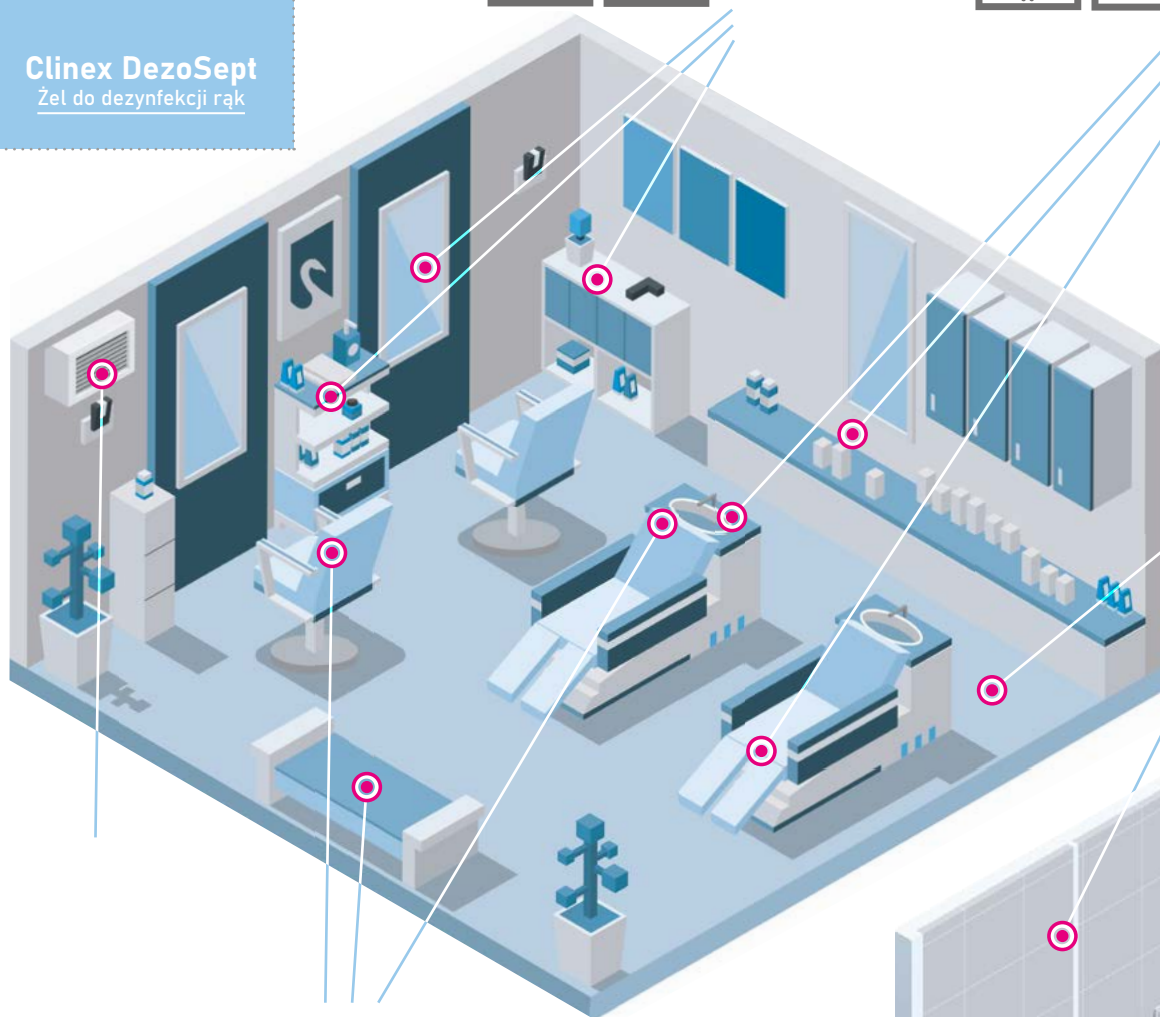

kosmetyka fryzjerstwo

Clinex Dezo Table
Preparat dezynfekująco-myjący
BEZ SPŁUKIWANIA

Clinex DezoFast
Preparat dezynfekująco-myjący
SKUTECZNY NA KORONAWIRUSY

Clinex DezoSept
Żel do dezynfekcji rąk

1%

Clinex DezoFast

TABELA ZASTOSOWAŃ PRODUKTÓW

| | Clinex DezoFast | Clinex DezoFast koncentrat | Clinex DezoFast koncentrat | Clinex Dezo Table | Clinex NPS Nice | Clinex DezeoSept | Clinex W3 Bacti |
|--------------------------------------|------------------|----------------------------|----------------------------|-------------------|------------------|------------------|------------------|
| ROZCIĘCZENIE | gotowy do użycia | 1% | 6% | gotowy do użycia | gotowy do użycia | gotowy do użycia | gotowy do użycia |
| HIGIENICZNA DEZYNFEKCJA RĄK | | | | | | | |
| RĘCE (klienci, pracownicy) | - | - | - | - | - | ✓ | - |
| OBSZARY DEZYNFEKCJI | | | | | | | |
| DRZWI/ KLAMKI | ✓ | - | ✓ | - | - | - | - |
| PORĘCZE | ✓ | - | ✓ | ✓ | - | - | - |
| BLATY/ STOŁY | ✓ | - | ✓ | ✓ | - | - | - |
| ŚCIANY | ✓ | - | ✓ | ✓ | - | - | - |
| KRZESŁA | ✓ | - | ✓ | - | - | - | - |
| WŁĄCZNIKI ŚWIATEŁ | ✓ | - | ✓ | ✓ | - | - | - |
| PODŁOGI | - | ✓ | - | - | - | - | - |
| MEBLE | ✓ | - | ✓ | - | - | - | - |
| TOALETY | ✓ | ✓ * | ✓ | - | - | - | ✓ |
| ZLEWY | ✓ | - | ✓ | ✓ | - | - | - |
| KLIMATYZATORY | - | - | - | - | ✓ | - | - |

* wyłącznie do podłóg

UWAGA! Powierzchnie mające kontakt z żywnością po dezynfekcji należy słucać wodą lub przetrzeć wilgotną ściereczką