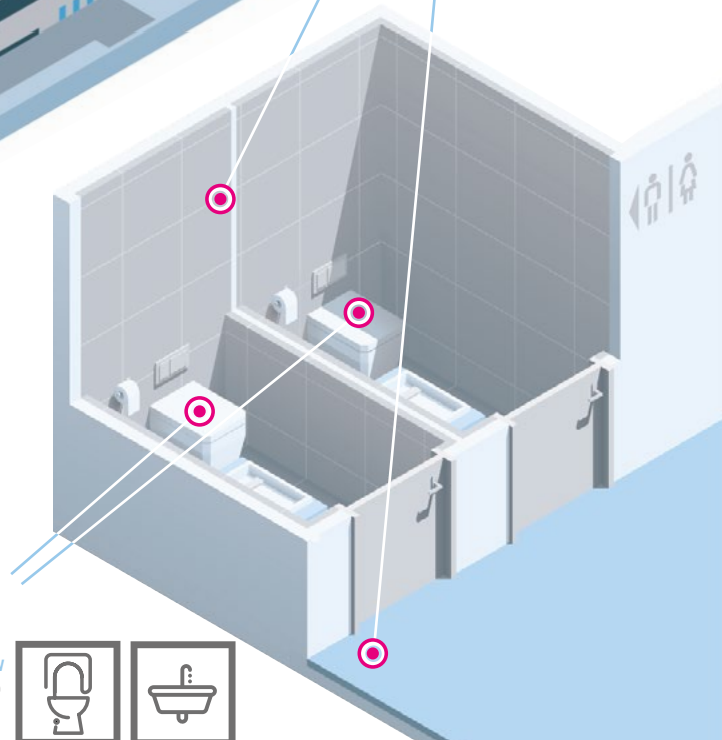

TABELA ZASTOSOWAŃ PRODUKTÓW

	Clinex DezoFast	Clinex DezoFast koncentrat	Clinex DezoFast koncentrat	Clinex NPS Table	Clinex NPS Nice	Clinex DezeoSept	Clinex W3 Bacti
ROZCIĘNCZENIE	gotowy do użycia	1%	6%	gotowy do użycia	gotowy do użycia	gotowy do użycia	gotowy do użycia
HIGIENICZNA DEZYNFEKCJA RĄK							
RĘCE (klienci, pracownicy)	-	-	-	-	-	✓	-
OBSZARY DEZYNFEKCJI							
DRZWI/ KLAMKI	✓	-	✓	-	-	-	-
PORĘCZE	✓	-	✓	✓	-	-	-
BLATY/ STOŁY	✓	-	✓	✓	-	-	-
ŚCIANY	✓	-	✓	✓	-	-	-
KRZESŁA	✓	-	✓	-	-	-	-
WŁĄCZNIKI ŚWIATEŁ	✓	-	✓	✓	-	-	-
PODŁOGI	-	✓	-	-	-	-	-
MEBLE	✓	-	✓	-	-	-	-
TOALETY	✓	✓*	✓	-	-	-	✓
ZLEWY	✓	-	✓	✓	-	-	-
KLIMATYZATORY	-	-	-	-	✓	-	-