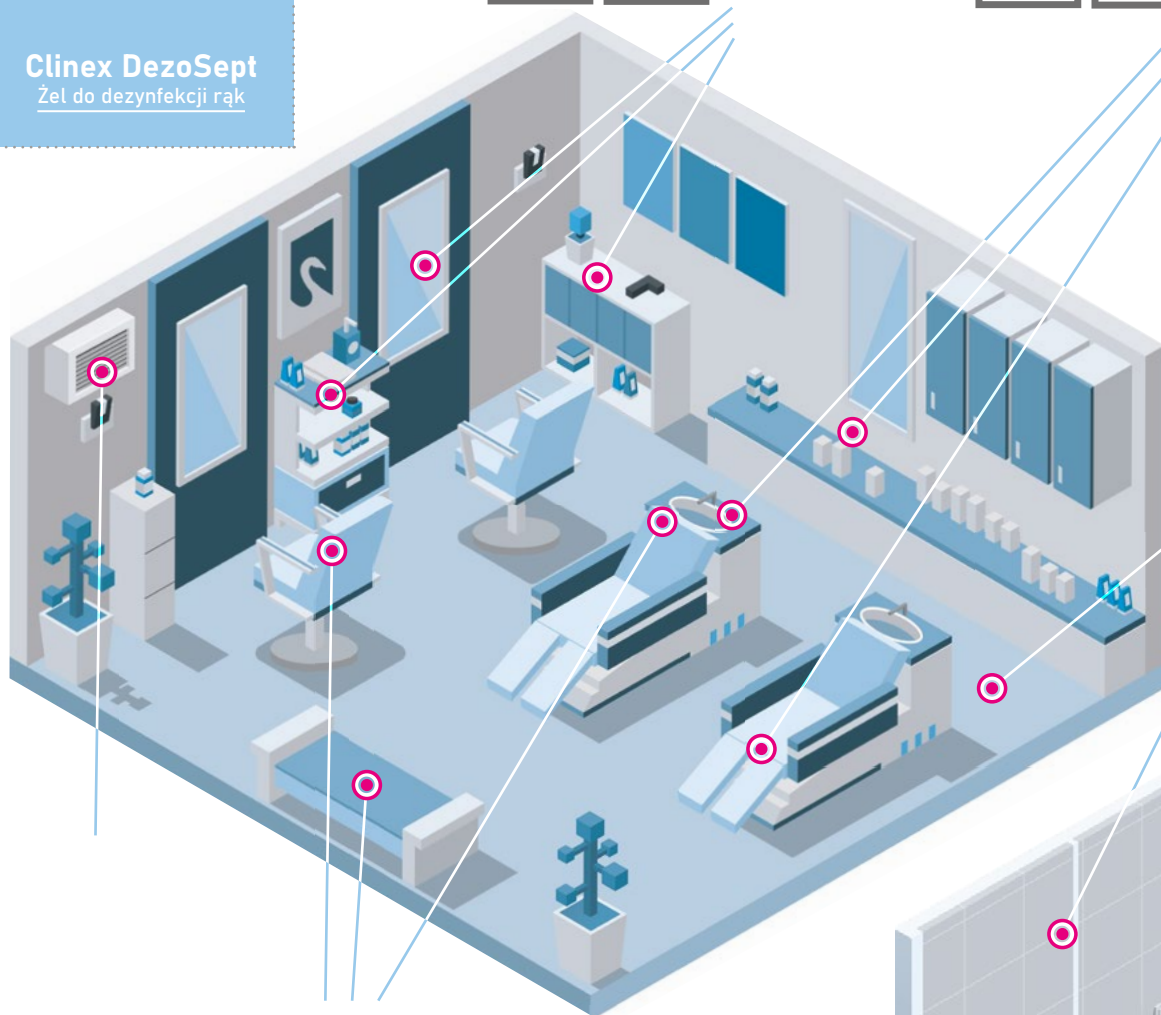

kosmetyka fryzjerstwo

Clinex NPS Table
Preparat dezynfekująco-myjący
BEZ SPŁUKIWANIA

Clinex DezoFast
Preparat dezynfekująco-myjący
SKUTECZNY NA KORONAWIRUSY

Clinex DezoSept
Żel do dezynfekcji rąk

1%

Clinex DezoFast

TABELA ZASTOSOWAŃ PRODUKTÓW

	Clinex DezoFast	Clinex DezoFast koncentrat	Clinex DezoFast koncentrat	Clinex NPS Table	Clinex NPS Nice	Clinex DezeoSept	Clinex W3 Bacti
ROZCIĘNCZENIE	gotowy do użycia	1%	6%	gotowy do użycia	gotowy do użycia	gotowy do użycia	gotowy do użycia
HIGIENICZNA DEZYNFEKCJA RĄK							
RĘCE (klienci, pracownicy)	-	-	-	-	-	✓	-
OBSZARY DEZYNFEKCJI							
DRZWI/ KLAMKI	✓	-	✓	-	-	-	-
PORĘCZE	✓	-	✓	✓	-	-	-
BLATY/ STOŁY	✓	-	✓	✓	-	-	-
ŚCIANY	✓	-	✓	✓	-	-	-
KRZESŁA	✓	-	✓	-	-	-	-
WŁĄCZNIKI ŚWIATEŁ	✓	-	✓	✓	-	-	-
PODŁOGI	-	✓	-	-	-	-	-
MEBLE	✓	-	✓	-	-	-	-
TOALETY	✓	✓*	✓	-	-	-	✓
ZLEWY	✓	-	✓	✓	-	-	-
KLIMATYZATORY	-	-	-	-	✓	-	-