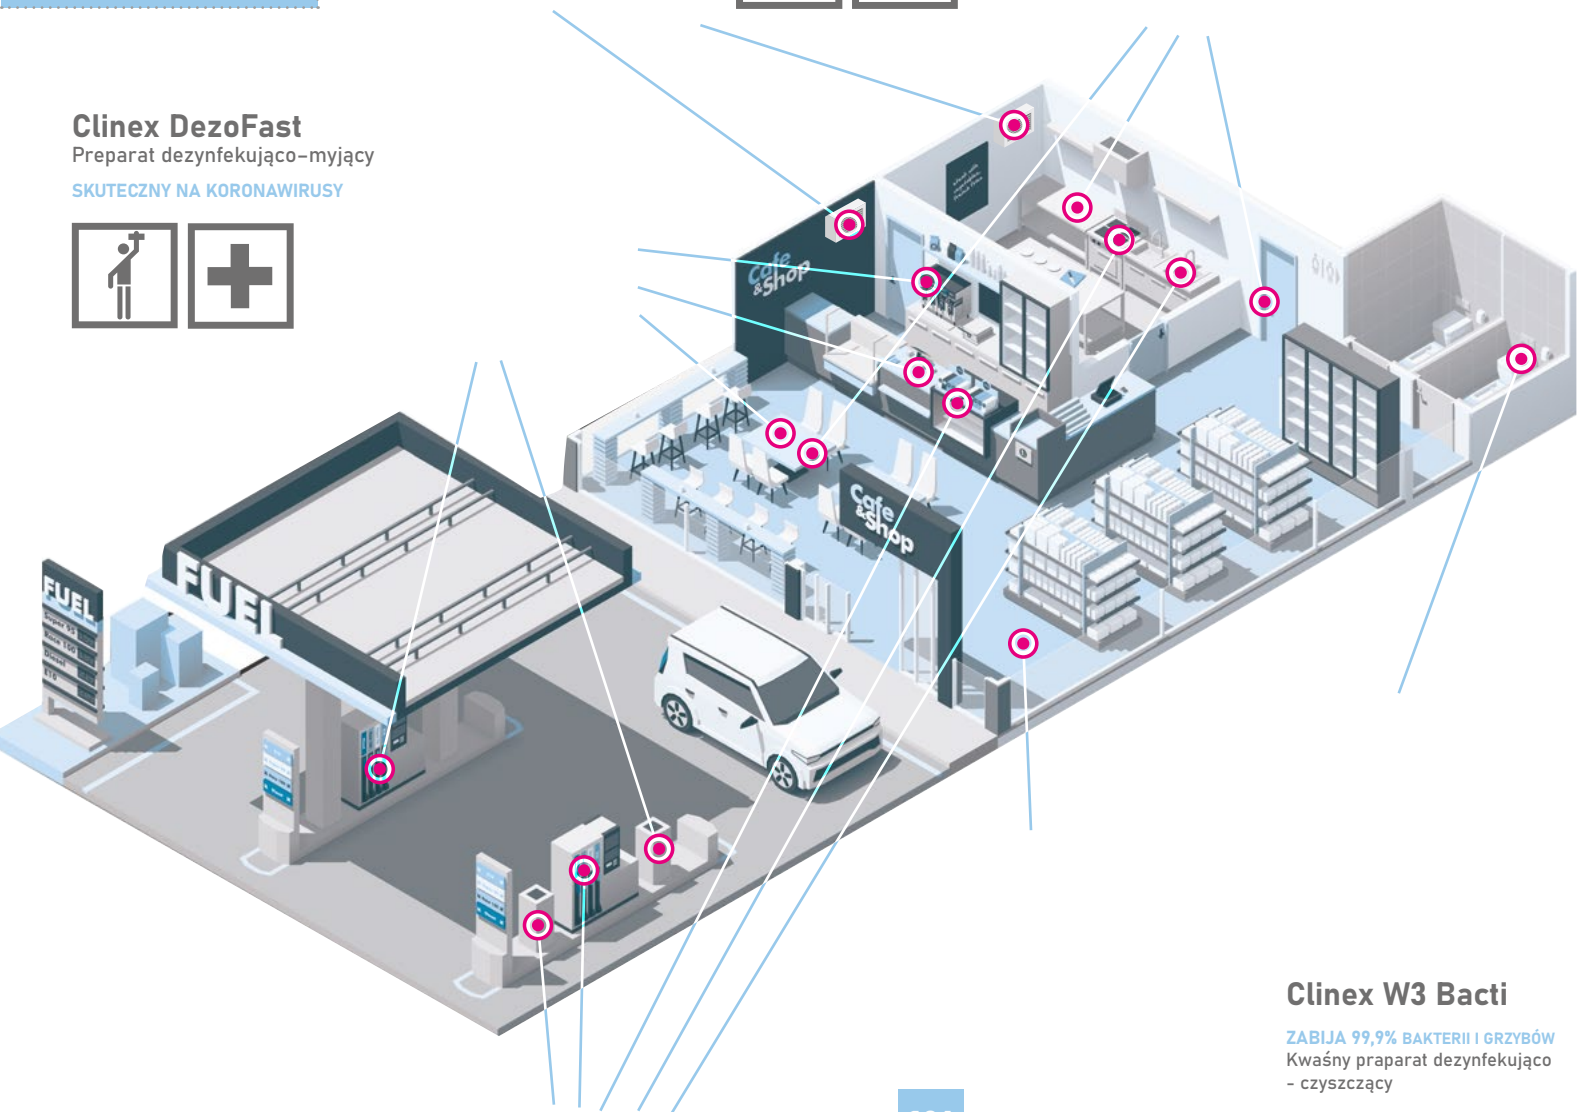

stacje paliw

Clinex DezoSept
Żel do dezynfekcji rąk

Clinex DezoFast
Preparat dezynfekująco-myjący
SKUTECZNY NA KORONAWIRUSY

Clinex NPS NICE

NANOPREPARAT
Do dezynfekcji klimatyzacji

Clinex NPS Table

Preparat dezynfekująco
-myjący

BEZ SPŁUKIWANIA

6%

Clinex DezoFast

KONCENTRAT

Skoncentrowany preparat
dezynfekująco-myjący

1%

Clinex DezoFast

KONCENTRAT

* wyłącznie do podłóg

UWAGA! Powierzchnie mające kontakt z żywnością po dezynfekcji należy spłukać wodą lub przetrzeć wilgotną ściereczką